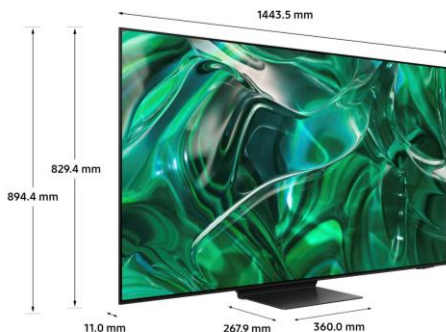

Design / Intégration	
Finesse du cadre	4 bords fins
Finesse de l'écran	Design ultra fin (10mm)
Couleur du cadre	TITAN BLACK
Type de pied	SLIM OC STAND
Couleur du pied	TITAN BLACK
Boîtier déporté One Connect	One Connect (4K 2023)

Diffusion	
Digital Broadcasting	DVB-T2CS2 x 2
Tuner analogique	Oui
Fonction double Tuner	Oui
CI+ (Common Interface)	CI+(1.4)

Audio	
Dolby Atmos	Oui
OTS (Object Tracking Sound)	OTS+
Q-Symphony 2.0	Oui
Puissance sonore (RMS)	70W
Canaux	4.2.2CH
Woofer intégré (basses)	Oui
Bluetooth Audio	Oui
AVA (Active Voice Amplifier)	Oui
Adaptive Sound	Son adaptatif +
2 connexions Bluetooth simultanées	Oui

Accessoires	
Télécommande universelle solaire	TM2360E
Compatible VESA	400 x 300
Profondeur du filetage (mm)	5-6
Taille de la vis	M8

Connectiques	
HDMI (Nombre de ports)	4
HDMI (Taux de rafraichissement)	4K 144Hz (pour HDMI 1/2/3/4)
eARC	Oui
Anynet+ (HDMI-CEC)	Oui
USB (Nombre de ports)	3
USB-C	1
Ethernet (LAN)	Oui
Digital Audio Out (Optical)	1
Antenne TNT / Cable	Oui
Antenne Satellite	Oui

Gaming	
Mode jeu auto (ALLM)	Oui
Game Motion Plus	Oui
Super Ultra Wide Game View	Oui
Barre de jeu 3.0	Oui
Mini Map Zoom	Oui
FreeSync	FreeSync Premium Pro
Gaming Hub	Oui

Autres fonctionnalités	
Allumage instantané	Oui
Accessibilité	Oui
Recherche automatique des chaînes	Oui
Gestion des sous titres	Oui
ConnectShare™ (HDD)	Oui
ConnectShare™ (USB 2.0)	Oui
Guide des programmes EPG	Oui
Enregistrement (PVR)	Oui
Incrustation d'image	Oui
Dépannage à distance	Oui
IPv6 Support	Oui

Consommation	
Alimentation	AC220-240V 50/60Hz
Disponibilité des pièces détachées	7 ans
Garantie 10 ans anti marquage	Non
Indice de réparabilité	7,9
Consommation électrique (veille) (W)	0.5
Consommation électrique 1000hrs (kWh)	102
Classe énergétique	F
Mode éco	Oui

Spécifications techniques et logistiques	
Dimensions sans le pied (LxHxP)(mm)	1443.5 x 829.4 x 11.0
Dimensions avec le pied (LxHxP)(mm)	1443.5 x 894.4 x 267.9
Dimensions du carton (LxHxP)(mm)	1625 x 981 x 170
Dimension du pied	360.0 x 267.9
Poids de l'écran sans le pied (kg)	18.9
Poids de l'écran avec le pied (kg)	29.0
Poids du carton (kg)	39.8
Code EAN	8806094949001