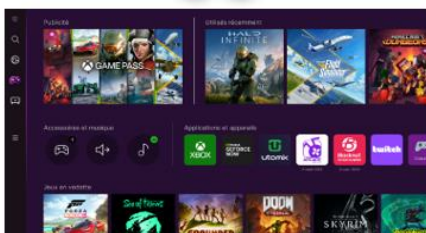

Gaming Hub

La plateforme qui regroupe tous vos jeux et services de Cloud Gaming au même endroit